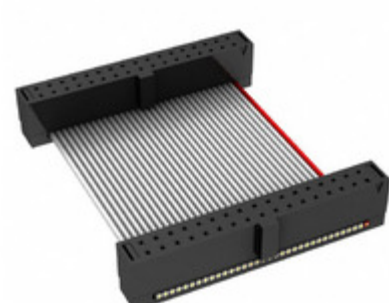

## FFSD-17-D-05.32-01-N

Obrázky jsou pouze orientační.  
Podrobné informace o produktu naleznete v části Technické údaje produktu.  
Koupit FFSD-17-D-05.32-01-N s důvěrou od Component-World.HK, 1 rok záruka

**Part Number:** [FFSD-17-D-05.32-01-N](#)

**Výrobce:** [Samtec, Inc.](#)

**Popis:** .050 X .050 C.L. FEMALE IDC ASSE

**Datový list:** [FFSD Series Datasheet](#)

[FFSD-xx-x-xx.xx-01-x-x-zzz Drawing](#)

**RoHS Status:** Bez olova / V souladu RoHS

### PARAMETR PRODUKTU

<b>Part Number</b>	FFSD-17-D-05.32-01-N	<b>Výrobce</b>	<a href="#">Samtec, Inc.</a>
<b>Popis</b>	.050 X .050 C.L. FEMALE IDC ASSE	<b>Stav volného vedení / RoHS</b>	Bez olova / V souladu RoHS
<b>Dostupné množství</b>	6535 pcs	<b>Datový list</b>	<a href="#">FFSD Series Datasheet</a> <a href="#">FFSD-xx-x-xx.xx-01-x-x-zzz Drawing</a>
<b>Kategorie</b>	<a href="#">Sestavy kabelů</a>	<b>Série</b>	*
<b>Stav volného vedení / RoHS</b>	Lead free / RoHS Compliant	<b>Detailní popis</b>	Position Cable Assembly Rectangular